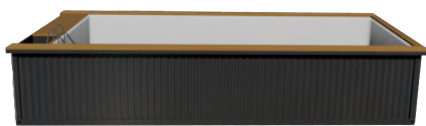

Que choisis-tu ?

Longueur

Décidez de la longueur:

6 m

9 m

12 m

	6 m	9 m	12 m
Prix	20 283 CHF	28 867 CHF	38 378 CHF
Hauteur extérieure	1,38 m	1,38 m	1,57 m
Largeur (intérieur/extérieur)	2,3 m / 2,55 m	2,3 m / 2,6 m	2,3 m / 2,8 m
Niveau d'eau	1,15 m	1,15 m	1,30 m