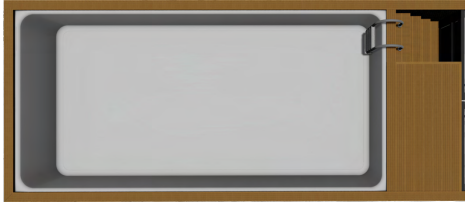

Votre piscine unique

COMPLET CONFIGURATION

Choisissez votre point d'entrée

Conducteur intérieur

6 m + 252 CHF

9 m/12 m + 252 CHF