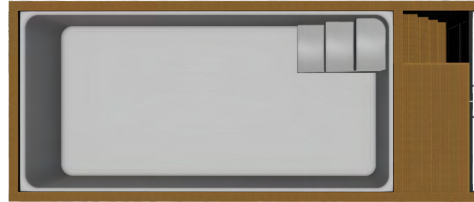

COMPLET CONFIGURATION

Choisissez votre point d'entrée

Conducteur intérieur

6 m + 252 CHF

9 m/12 m + 252 CHF

Escalier d'entrée sur le côté
60cm de large - 3 marches

6 m + 810 CHF

9 m/12 m + 873 CHF