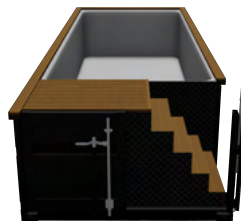

Escalier d'entrée sur le côté

6 m + 1 373 CHF

9/12 m + 1 494 CHF