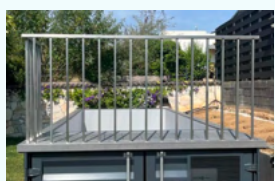

Barrière pour le Terrasse de piscine avec escalier

Garde-corps de sécurité pour terrasse de piscine en forme de lettre "L". Fabriqué en acier inoxydable.

Dimensions 160x90 cm de longueur et 110 cm de hauteur.

+ 1 106 CHF