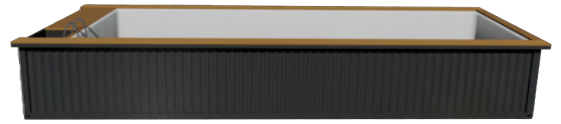

Forfaits piscine

CONFIGURATION DU PAQUET

Choisir

Longueur

Choisissez l'une des deux longueurs disponibles :

6 m

9 m

12 m

	6 m	9 m	12 m
Hauteur extérieure	1,38 m	1,38 m	1,57 m
Niveau d'eau	1,15 m	1,15 m	1,30 m
Largeur (intérieur/extérieur)	2,3 m/2,55 m	2,3 m/2,6 m	2,3 m/2,8 m
cube pool comfort	21 718 CHF	30 710 CHF	40 221 CHF
cube pool premium	25 089 CHF	35 856 CHF	45 367 CHF
cube pool sport&spa	27 238 CHF	38 553 CHF	48 064 CHF